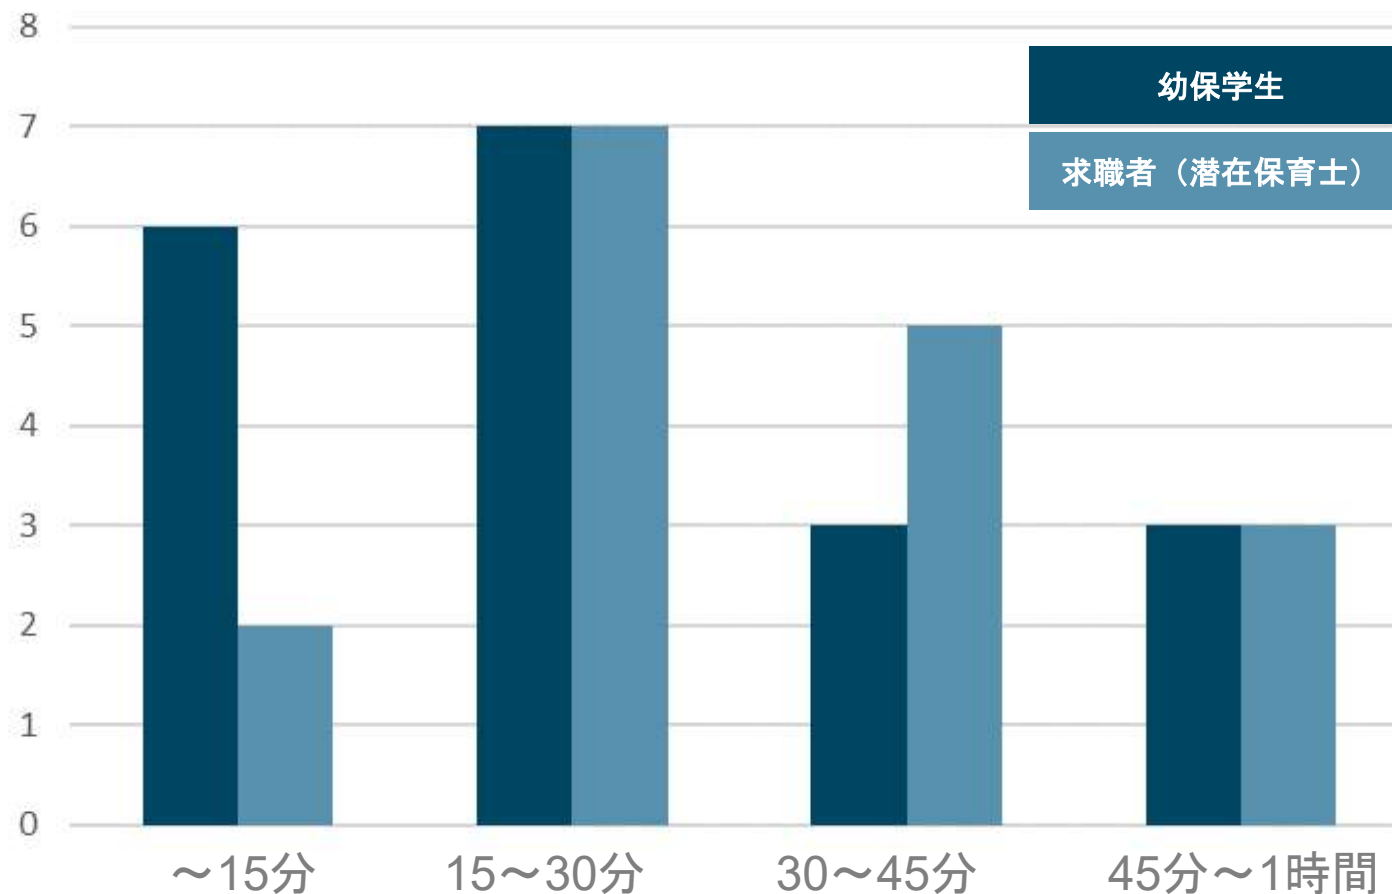

オンライン就活イベント参加者に聞きました

希望通勤時間は？

幼保学生

7割が30分以内での通勤時間を希望し、15分以内を希望している幼保学生も多い。

求職者 （潜在保育士）

7割が45分以内の通勤時間を希望している。