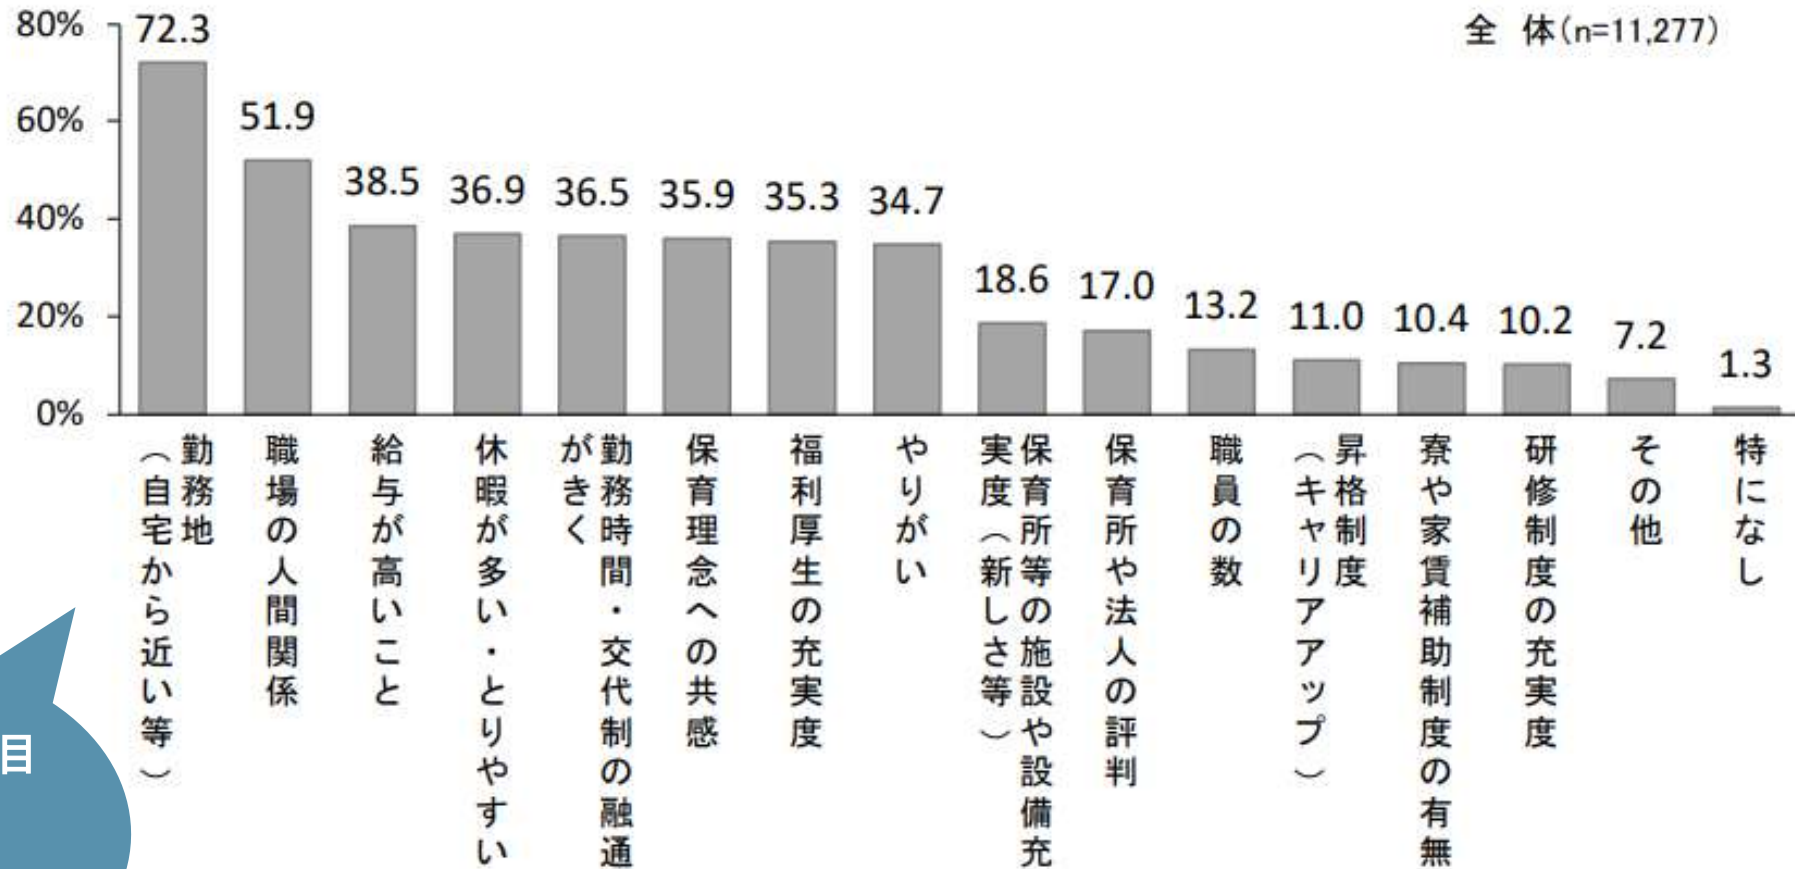

保育士有資格者の就職先を選ぶポイントは？

職場選択時に重視した項目（複数回答）

重視した項目「勤務地」が7割超え！

都道府県別通勤・通学時間ランキング

- 第1位 山形県・宮崎県 56分
- 第3位 愛媛県 57分
- 第4位 鳥取県 59分

全国平均
通勤・通学時間
1時間19分（往復）

順位	都道府県	通勤時間
5	秋田県	1時間
5	新潟県	1時間
5	石川県	1時間
8	青森県	1時間1分
8	徳島県	1時間1分
8	鹿児島県	1時間1分
11	福井県	1時間2分
11	高知県	1時間2分
13	岩手県	1時間3分
13	島根県	1時間3分
15	北海道	1時間4分
15	富山県	1時間4分
15	山梨県	1時間4分
15	香川県	1時間4分

順位	都道府県	通勤時間
19	和歌山県	1時間5分
19	佐賀県	1時間5分
19	沖縄県	1時間5分
22	福島県	1時間6分
22	山口県	1時間6分
22	大分県	1時間6分
25	群馬県	1時間7分
25	長野県	1時間7分
27	静岡県	1時間8分
27	熊本県	1時間8分
29	福岡県	1時間9分
29	長崎県	1時間9分
31	栃木県	1時間10分
31	岐阜県	1時間10分

順位	都道府県	通勤時間
33	岡山県	1時間11分
34	滋賀県	1時間12分
35	宮城県	1時間13分
36	広島県	1時間15分
37	三重県	1時間16分
38	茨城県	1時間18分
38	愛知県	1時間18分
40	京都府	1時間21分
41	兵庫県	1時間24分
42	大阪府	1時間27分
43	奈良県	1時間28分
44	埼玉県	1時間34分
45	千葉県	1時間35分
45	東京都	1時間35分
47	神奈川県	1時間40分