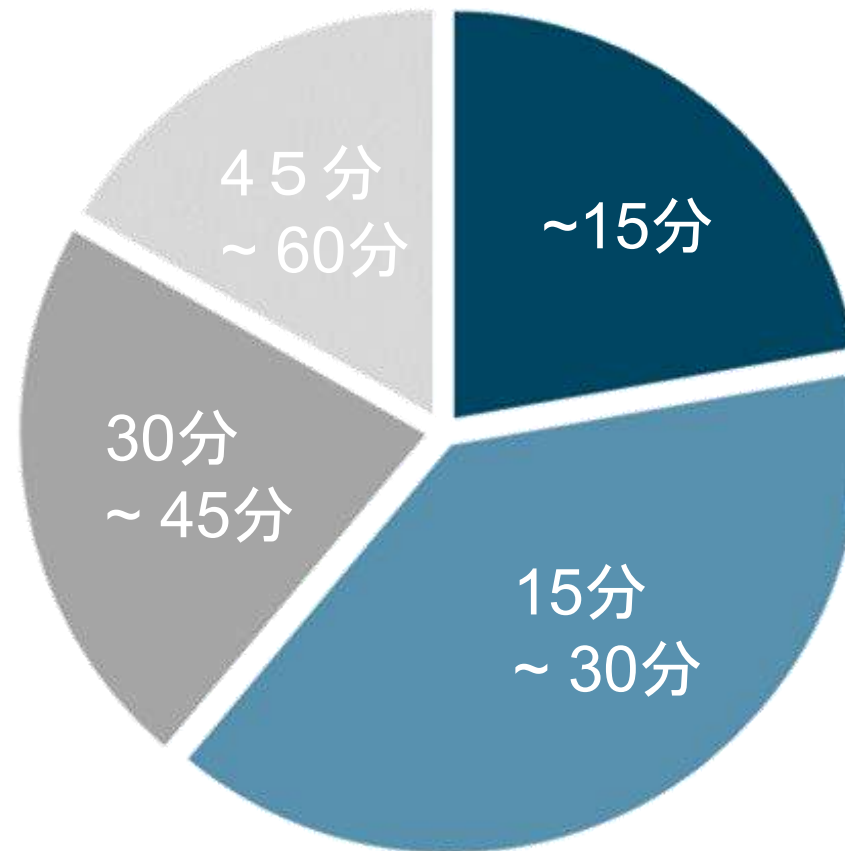

幼保学生・求職者『理想の通勤時間』

30分以内での通勤希望が半数以上

各種情報サイト、園・法人のホームページに園までのアクセスを記載する際は・・・

幼保学生・求職者が重視している通勤時間から見た検討対象エリア判断材料となる
路線、最寄り駅、最寄り駅からの所要時間の記載をおすすめします。