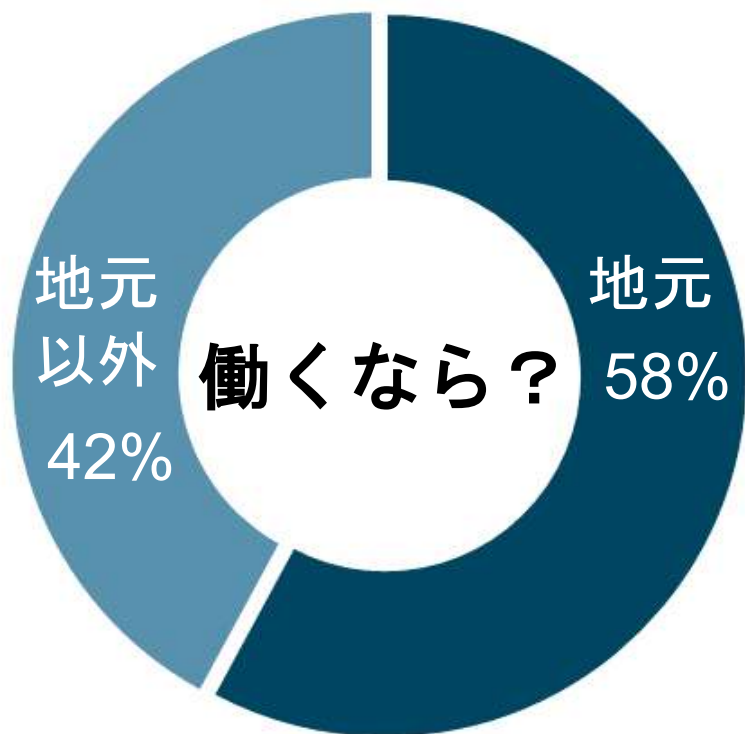

# 養成校で幼保学生に聞きました！

地元で働きたい幼保学生が全体の約6割

15分～30分の通勤時間希望が全体の約6割

えんみつけ！が、養成校で行った「園探しガイダンス」時の回答のため、回答者数が100名以下の参考値となりますが、地元で働きたいと考えている幼保学生が全体の約6割、希望通勤時間は15分～30分が約6割とそれぞれ過半数以上を占めました。