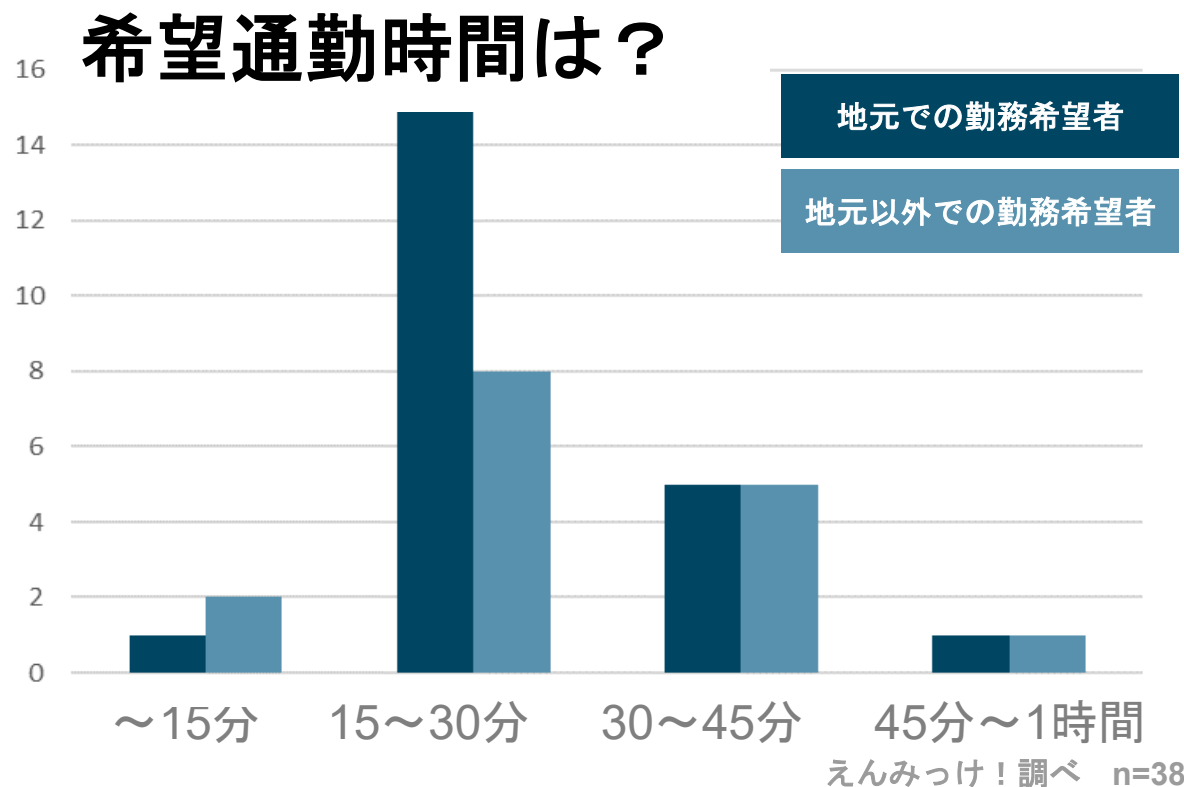

# 養成校で幼保学生に聞きました！

地元で働きたい幼保学生が全体の約6割

15分～30分の通勤時間希望が全体の約6割

えんみつけ！が、養成校で行った「園探しガイダンス」時の回答のため、回答者数が100名以下の参考値となりますが、地元で働きたいと考えている幼保学生が全体の約6割、希望通勤時間は15分～30分が約6割とそれぞれ過半数以上を占めました。