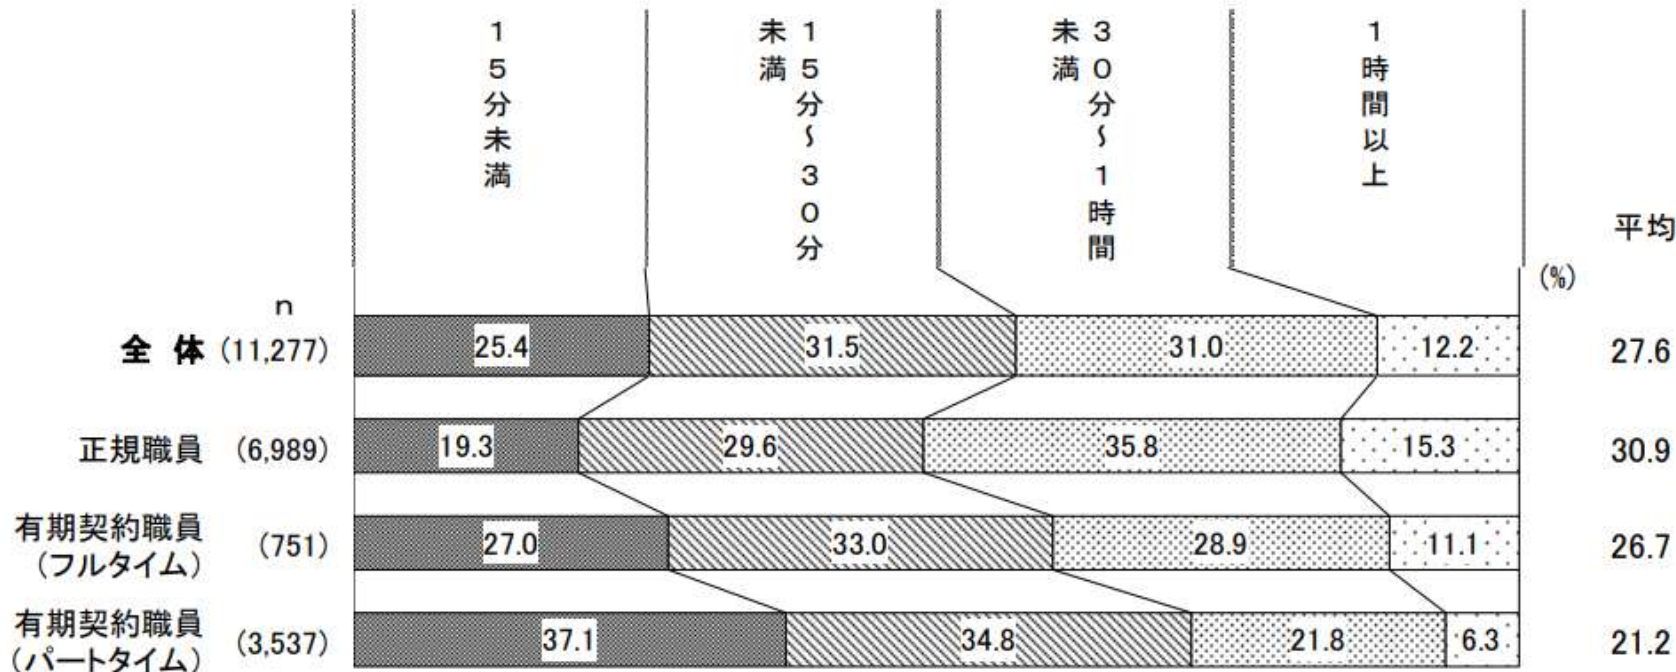

東京都保育士有資格者の通勤時間

全国平均 通勤・通学時間 1時間19分 片道約40分

東京都平均 通勤・通学時間1時間35分 片道約48分

東京都保育士有資格者 平均通勤時間 片道約28分

東京都の
保育士有資格者通勤時間は
全国平均・東京都平均より
短い！！