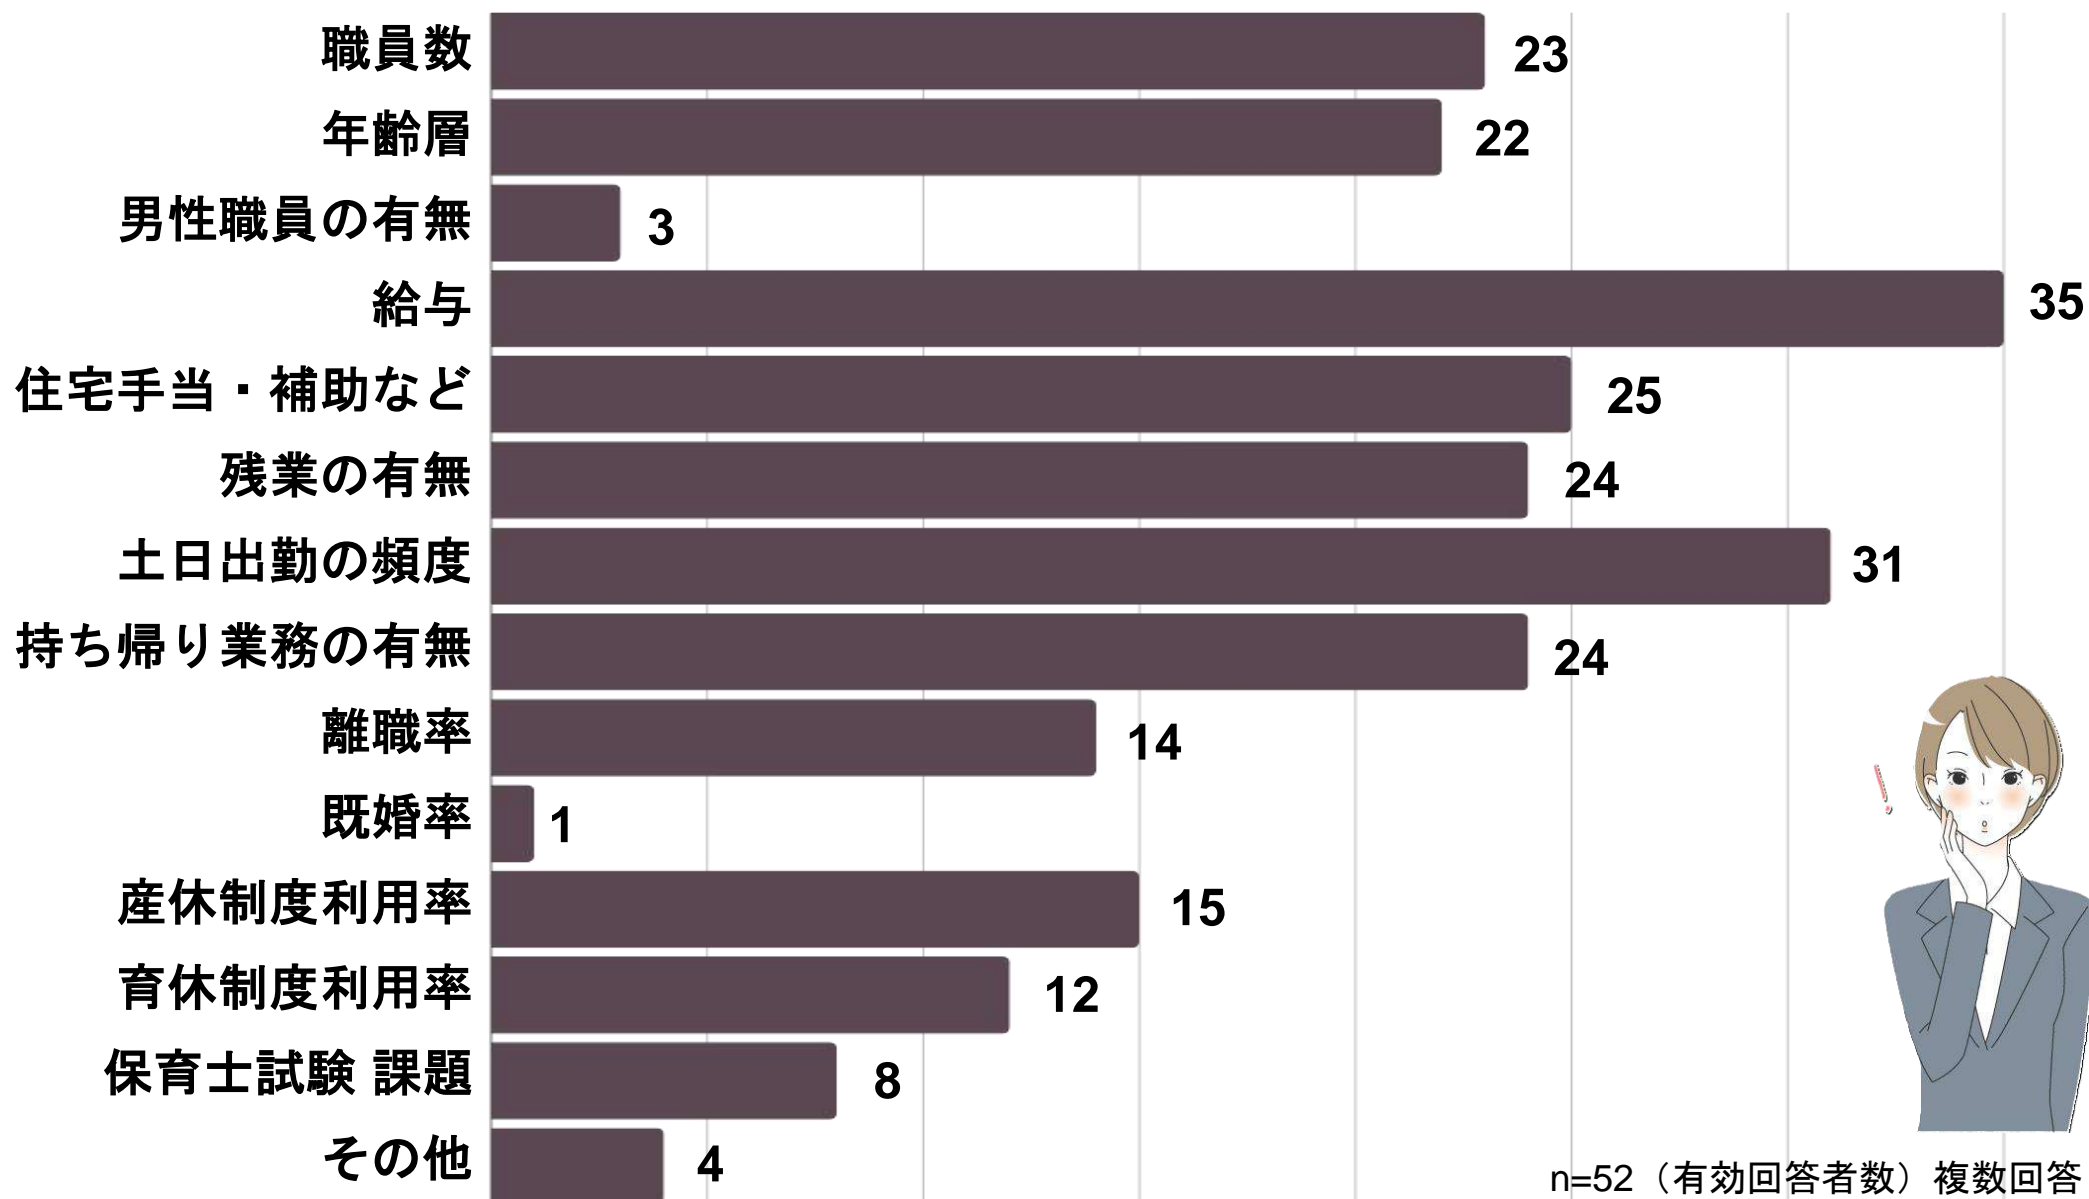

先輩たちの

就活

ココが知りたい!

目次:本誌内容

1. はじめに
2. えんみつけ！調べ
基本情報以外で知りたい情報
3. えんみつけ！調べ
学生・求職者別 基本情報以外で知りたい情報
4. まとめ
5. 令和6年度 園見学応援キャンペーン
6. 理想の園探し“えんみつけ！”で情報収集
7. “えんみつけ！”サイト・SNSのご紹介

はじめに

先輩たちは就活においてどのような情報を
知りたいと感じていたのでしょうか

本誌では、2023年に園見学に参加した先輩たちのアンケート結果を基に「住所・アクセス・方針・特徴」など基本情報以外の知りたいと思っていた情報についてご紹介します。

先輩たちの経験からヒントを得て就活に活かして頂けたら幸いです

「回答者」内訳

基本情報以外で知りたい情報

学生・求職者別 基本情報以外で知りたい情報

職員数が知りたい

年齢層が知りたい

男性職員の有無が知りたい