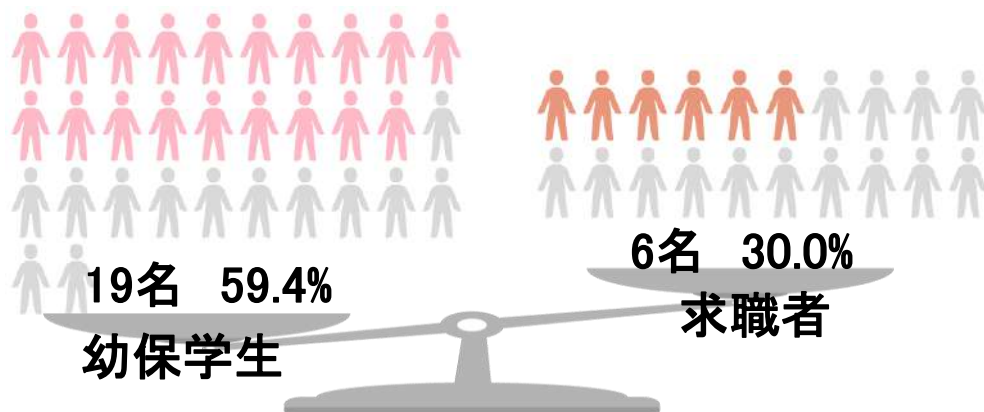

学生・求職者別 基本情報以外で知りたい情報

住宅手当・補助などが知りたい