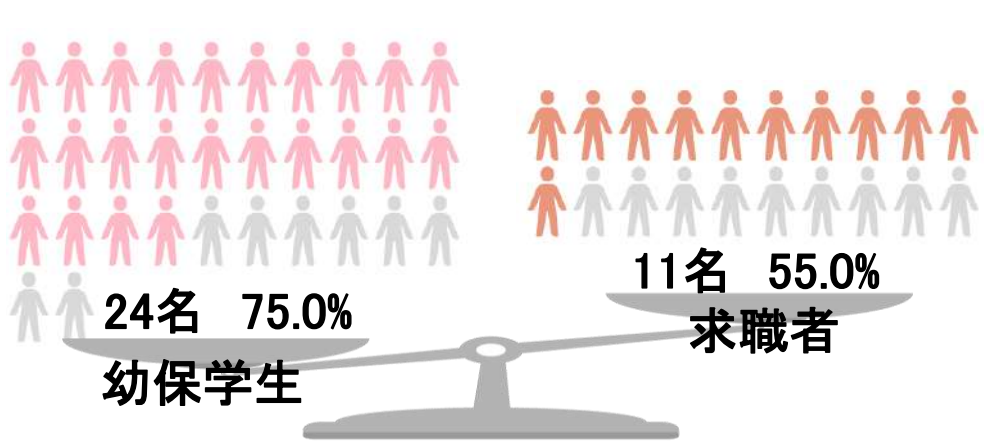

学生・求職者別 基本情報以外で知りたい情報

職員数が知りたい

年齢層が知りたい

男性職員の有無が知りたい

給与が知りたい