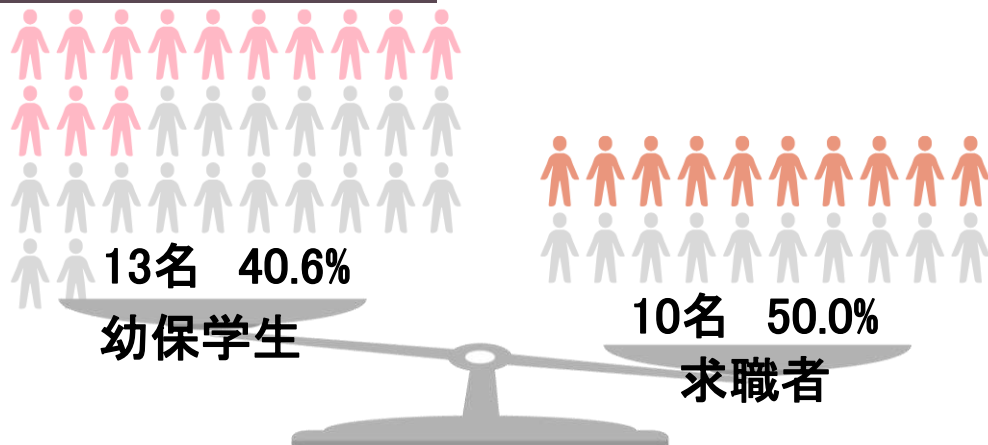

先輩たちの

就活

ココが知りたい!

目次:本誌内容

1. はじめに
2. えんみつけ！調べ
基本情報以外で知りたい情報
3. えんみつけ！調べ
学生・求職者別 基本情報以外で知りたい情報
4. まとめ
5. 令和6年度 園見学応援キャンペーン
6. 理想の園探し“えんみつけ！”で情報収集
7. “えんみつけ！”サイト・SNSのご紹介

はじめに

先輩たちは就活においてどのような情報を
知りたいと感じていたのでしょうか

本誌では、2023年に園見学に参加した先輩たちのアンケート結果を基に「住所・アクセス・方針・特徴」など基本情報以外の知りたいと思っていた情報についてご紹介します。

先輩たちの経験からヒントを得て就活に活かして頂けたら幸いです

「回答者」内訳

基本情報以外で知りたい情報

学生・求職者別 基本情報以外で知りたい情報

職員数が知りたい

年齢層が知りたい

男性職員の有無が知りたい