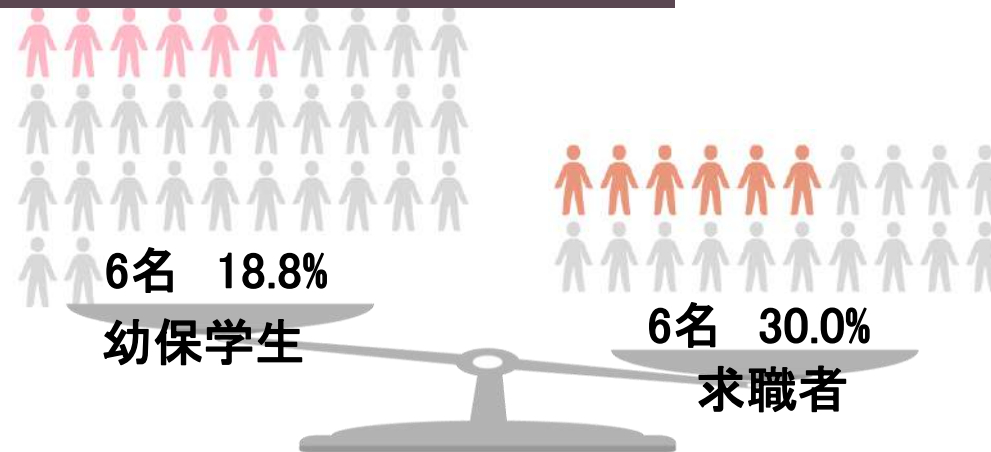

本誌では、2023年に園見学に参加した先輩たちのアンケート結果を基に「住所・アクセス・方針・特徴」など基本情報以外の知りたいと思っていた情報についてご紹介します。

先輩たちの経験からヒントを得て就活に活かして頂けたら幸いです

「回答者」内訳

基本情報以外で知りたい情報

学生・求職者別 基本情報以外で知りたい情報

職員数が知りたい

年齢層が知りたい

男性職員の有無が知りたい

給与が知りたい

学生・求職者別 基本情報以外で知りたい情報

住宅手当・補助などが知りたい

残業の有無が知りたい

土日出勤の頻度が知りたい

持ち帰り業務の有無が知りたい

学生・求職者別 基本情報以外で知りたい情報

離職率が知りたい

既婚率が知りたい

産休制度利用率が知りたい

育休制度利用率が知りたい

学生・求職者別 基本情報以外で知りたい情報

保育士試験 課題

その他

「回答者」内訳

幼保学生と求職者の回答人数が異なるので回答人数に対する割合で比較しています