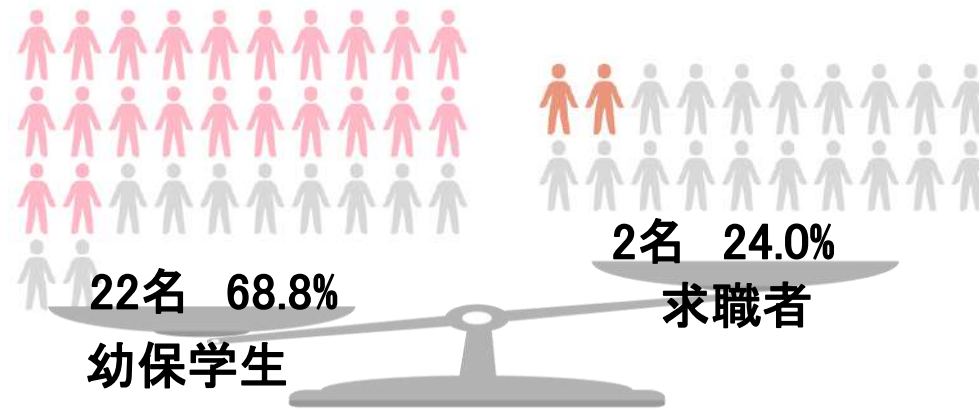

本誌では、2023年に園見学に参加した先輩たちのアンケート結果を基に「住所・アクセス・方針・特徴」など基本情報以外の知りたいと思っていた情報についてご紹介します。

先輩たちの経験からヒントを得て就活に活かして頂けたら幸いです

「回答者」内訳

基本情報以外で知りたい情報

学生・求職者別 基本情報以外で知りたい情報

職員数が知りたい

年齢層が知りたい

男性職員の有無が知りたい

給与が知りたい

学生・求職者別 基本情報以外で知りたい情報

住宅手当・補助などが知りたい

残業の有無が知りたい

土日出勤の頻度が知りたい

持ち帰り業務の有無が知りたい

学生・求職者別 基本情報以外で知りたい情報

離職率が知りたい

既婚率が知りたい

産休制度利用率が知りたい

育休制度利用率が知りたい

学生・求職者別 基本情報以外で知りたい情報

保育士試験 課題

その他

「回答者」内訳

幼保学生と求職者の回答人数が異なるので回答人数に対する割合で比較しています