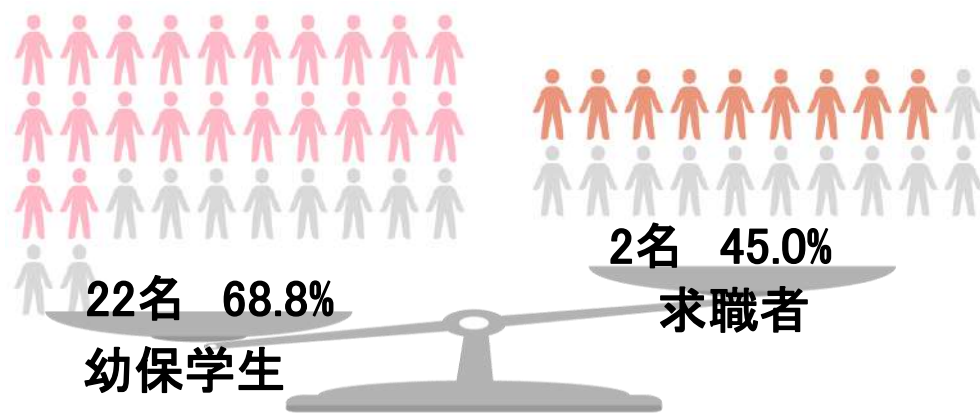

本誌では、2023年に園見学に参加した先輩たちのアンケート結果を基に「住所・アクセス・方針・特徴」など基本情報以外の知りたいと思っていた情報についてご紹介します。

先輩たちの経験からヒントを得て就活に活かして頂けたら幸いです

「回答者」内訳

基本情報以外で知りたい情報

学生・求職者別 基本情報以外で知りたい情報

職員数が知りたい

年齢層が知りたい

男性職員の有無が知りたい

給与が知りたい

学生・求職者別 基本情報以外で知りたい情報

住宅手当・補助などが知りたい

残業の有無が知りたい

土日出勤の頻度が知りたい

持ち帰り業務の有無が知りたい

学生・求職者別 基本情報以外で知りたい情報

離職率が知りたい

既婚率が知りたい

産休制度利用率が知りたい

育休制度利用率が知りたい

学生・求職者別 基本情報以外で知りたい情報

保育士試験 課題

その他

「回答者」内訳

幼保学生と求職者の回答人数が異なるので回答人数に対する割合で比較しています