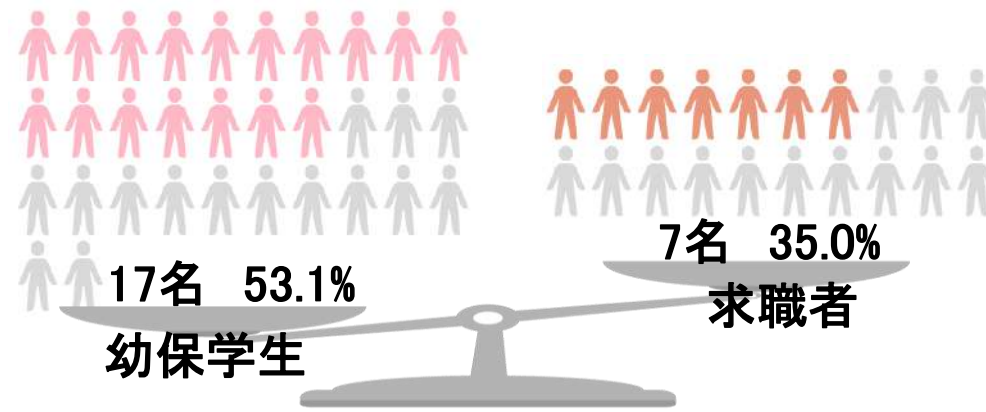

本誌では、2023年に園見学に参加した先輩たちのアンケート結果を基に「住所・アクセス・方針・特徴」など基本情報以外の知りたいと思っていた情報についてご紹介します。

先輩たちの経験からヒントを得て就活に活かして頂けたら幸いです

「回答者」内訳

基本情報以外で知りたい情報

学生・求職者別 基本情報以外で知りたい情報

職員数が知りたい

年齢層が知りたい

男性職員の有無が知りたい

給与が知りたい

学生・求職者別 基本情報以外で知りたい情報

住宅手当・補助などが知りたい

残業の有無が知りたい

土日出勤の頻度が知りたい

持ち帰り業務の有無が知りたい

学生・求職者別 基本情報以外で知りたい情報

離職率が知りたい

既婚率が知りたい

産休制度利用率が知りたい

育休制度利用率が知りたい

学生・求職者別 基本情報以外で知りたい情報

保育士試験 課題

その他

「回答者」内訳

幼保学生と求職者の回答人数が異なるので回答人数に対する割合で比較しています