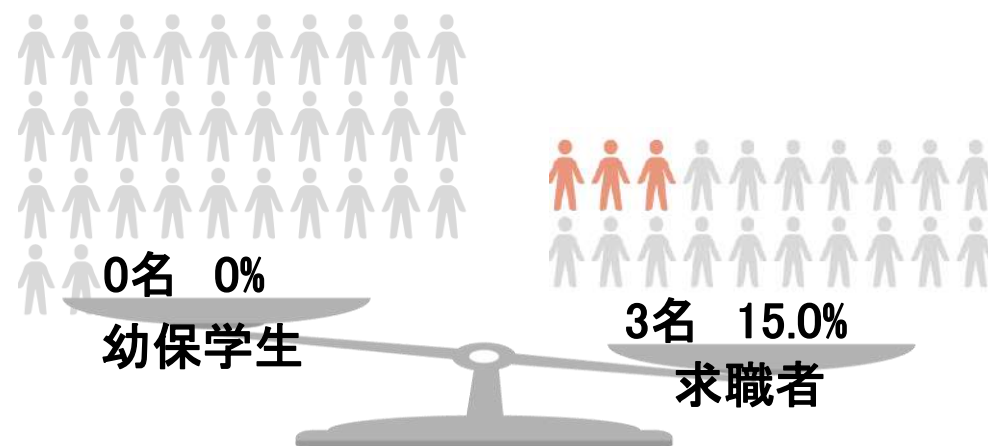

先輩たちの

就活

ココが知りたい!

目次:本誌内容

1. はじめに
2. えんみつけ！調べ
基本情報以外で知りたい情報
3. えんみつけ！調べ
学生・求職者別 基本情報以外で知りたい情報
4. まとめ
5. 令和6年度 園見学応援キャンペーン
6. 理想の園探し“えんみつけ！”で情報収集
7. “えんみつけ！”サイト・SNSのご紹介

はじめに

先輩たちは就活においてどのような情報を
知りたいと感じていたのでしょうか

本誌では、2023年に園見学に参加した先輩たちのアンケート結果を基に「住所・アクセス・方針・特徴」など基本情報以外の知りたいと思っていた情報についてご紹介します。

先輩たちの経験からヒントを得て就活に活かして頂けたら幸いです

「回答者」内訳

基本情報以外で知りたい情報

学生・求職者別 基本情報以外で知りたい情報

職員数が知りたい

年齢層が知りたい

男性職員の有無が知りたい