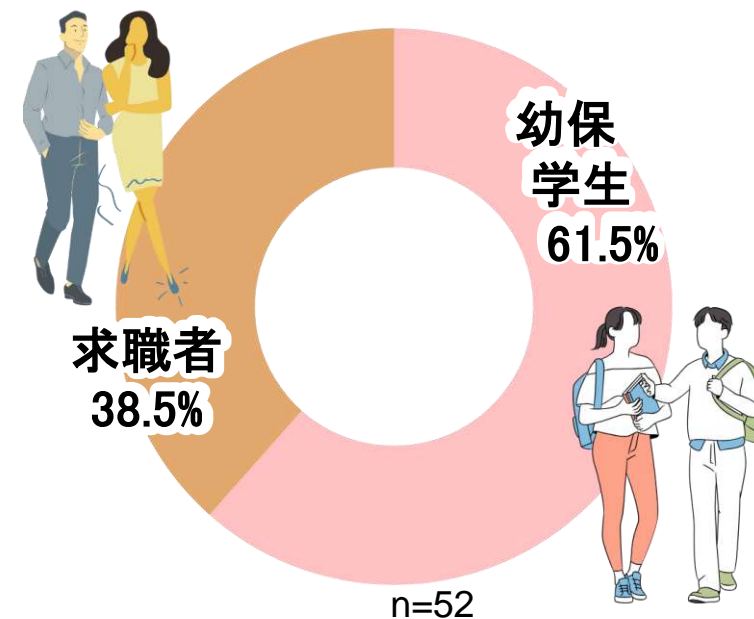

先輩たちの

就活

ココが知りたい!

目次:本誌内容

1. はじめに
2. えんみつけ！調べ
基本情報以外で知りたい情報
3. えんみつけ！調べ
学生・求職者別 基本情報以外で知りたい情報
4. まとめ
5. 令和6年度 園見学応援キャンペーン
6. 理想の園探し“えんみつけ！”で情報収集
7. “えんみつけ！”サイト・SNSのご紹介

はじめに

先輩たちは就活においてどのような情報を
知りたいと感じていたのでしょうか

本誌では、2023年に園見学に参加した先輩たちのアンケート結果を基に「住所・アクセス・方針・特徴」など基本情報以外の知りたいと思っていた情報についてご紹介します。

先輩たちの経験からヒントを得て就活に活かして頂けたら幸いです

「回答者」内訳

基本情報以外で知りたい情報

学生・求職者別 基本情報以外で知りたい情報

職員数が知りたい

年齢層が知りたい

男性職員の有無が知りたい