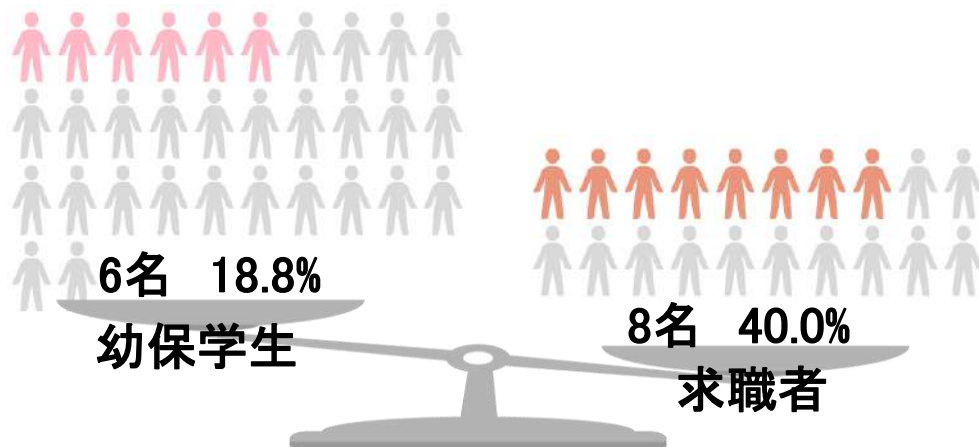

本誌では、2023年に園見学に参加した先輩たちのアンケート結果を基に「住所・アクセス・方針・特徴」など基本情報以外の知りたいと思っていた情報についてご紹介します。

先輩たちの経験からヒントを得て就活に活かして頂けたら幸いです

「回答者」内訳

基本情報以外で知りたい情報

学生・求職者別 基本情報以外で知りたい情報

職員数が知りたい

年齢層が知りたい

男性職員の有無が知りたい

既婚率が知りたい

産休制度利用率が知りたい

育休制度利用率が知りたい

学生・求職者別 基本情報以外で知りたい情報

保育士試験 課題

その他

「回答者」内訳

幼保学生と求職者の回答人数が異なるので回答人数に対する割合で比較しています