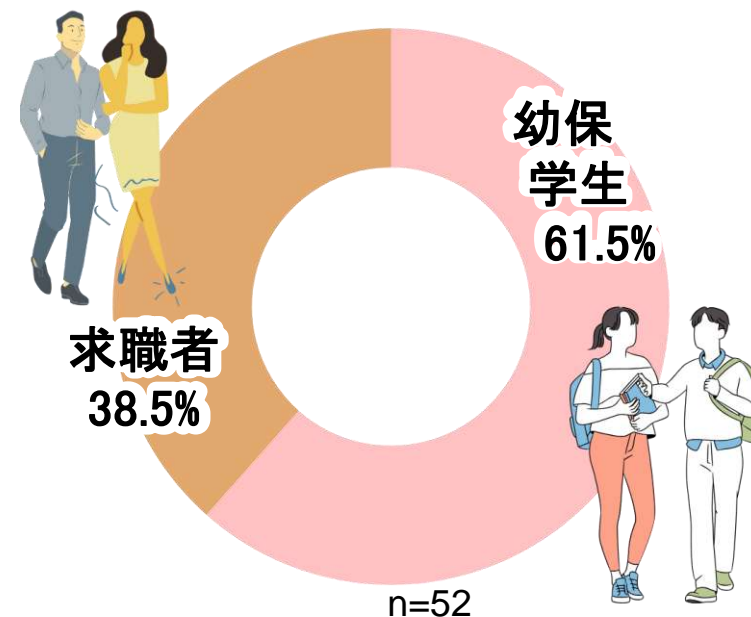

本誌では、2023年に園見学に参加した先輩たちのアンケート結果を基に「住所・アクセス・方針・特徴」など基本情報以外の知りたいと思っていた情報についてご紹介します。

先輩たちの経験からヒントを得て就活に活かして頂けたら幸いです

「回答者」内訳

基本情報以外で知りたい情報

学生・求職者別 基本情報以外で知りたい情報

職員数が知りたい

年齢層が知りたい

男性職員の有無が知りたい

既婚率が知りたい

産休制度利用率が知りたい

育休制度利用率が知りたい

学生・求職者別 基本情報以外で知りたい情報

保育士試験 課題

その他

「回答者」内訳

幼保学生と求職者の回答人数が異なるので回答人数に対する割合で比較しています

まとめ

知りたいこと

「給与」「住宅手当・補助など」収入に関する事項と、「土日出勤の頻度」「持ち帰り業務の有無」勤務体制に関する事項を知りたいと思っている方が多く、安心して働ける環境を知りたいのだと考えられます。

給与や手当の詳細についてしっかりと情報収集を行っておくことで、収入面での不安が軽減されます。また、土日出勤の頻度や持ち帰り業務の有無は、プライベートと仕事のバランスにおいて重要な要素です。これらの勤務体制に関する具体的な情報を事前に知っておくことで、ミスマッチを避け、長く働き続ける職場選びに繋がっていくと先輩たちの経験から学ぶことができます。

幼保学生と求職者の知りたいことのちがい

上記、収入に関する事項と、勤務体制に関する事項は、幼保学生・求職者どちらもを知りたいと思っている方が多かったです。

幼保学生だけが知りたいと思っていた事項は、「保育士試験・課題と採用に関すること」でしたので、初めての就活に対する不安が感じられる結果となりました。

求職者だけが知りたいと思っていた事項は「男性職員の有無」「既婚率」でしたので、一緒に働く職員への関心が高いという結果となりました。