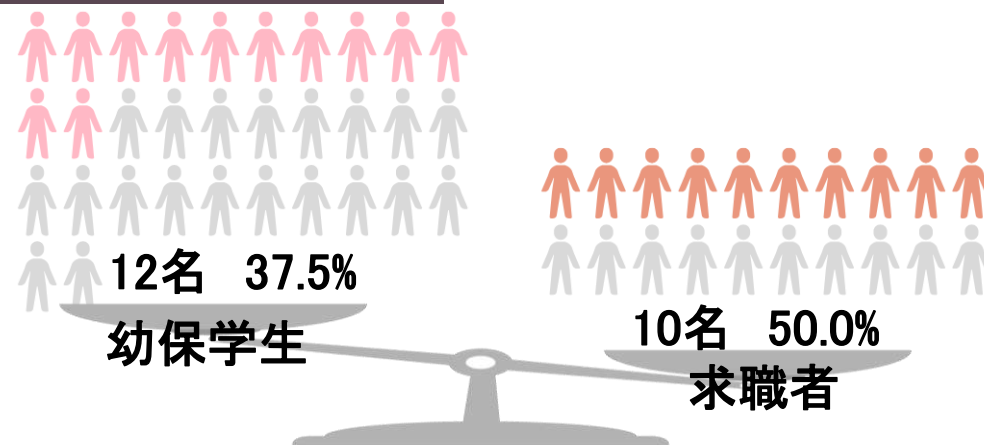

先輩たちの

就活

ココが知りたい!

目次:本誌内容

1. はじめに
2. えんみつけ！調べ
基本情報以外で知りたい情報
3. えんみつけ！調べ
学生・求職者別 基本情報以外で知りたい情報
4. まとめ
5. 令和6年度 園見学応援キャンペーン
6. 理想の園探し“えんみつけ！”で情報収集
7. “えんみつけ！”サイト・SNSのご紹介

はじめに

先輩たちは就活においてどのような情報を
知りたいと感じていたのでしょうか

本誌では、2023年に園見学に参加した先輩たちのアンケート結果を基に「住所・アクセス・方針・特徴」など基本情報以外の知りたいと思っていた情報についてご紹介します。

先輩たちの経験からヒントを得て就活に活かして頂けたら幸いです

「回答者」内訳

基本情報以外で知りたい情報

学生・求職者別 基本情報以外で知りたい情報

職員数が知りたい

年齢層が知りたい

男性職員の有無が知りたい