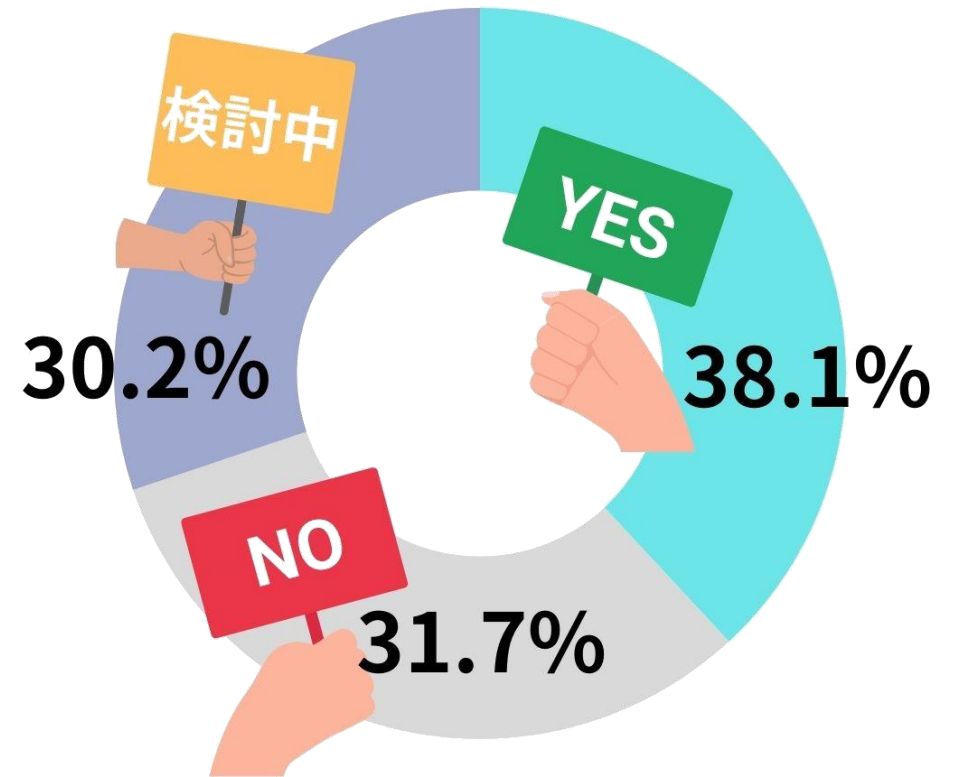

採用試験を受けてみたい