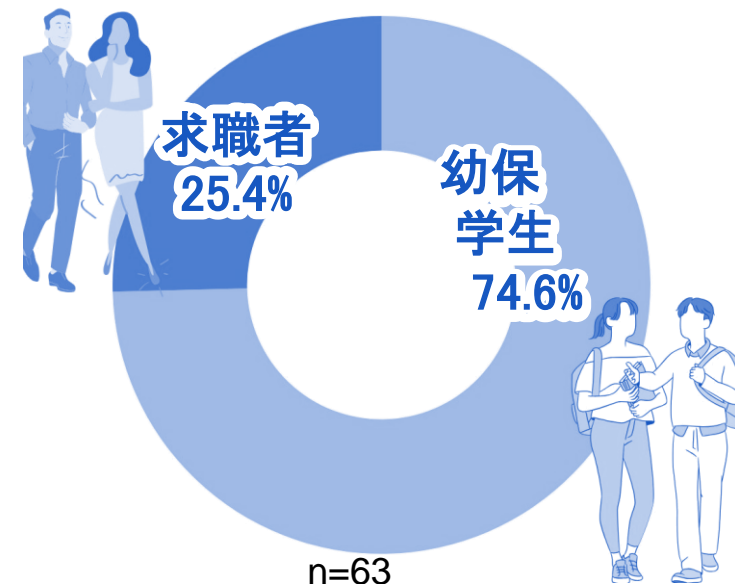

はじめに

昨年・一昨年に就活をした先輩たちが園見学をしたときに感じたこと、良いことだけではなく嫌だなと思ったこと、気になったことをお伝えします

実際に働きだしてから「思っていたのと違った・・・」「待遇や条件は良いけど雰囲気が合わない・・・」などのミスマッチを防ぐためにも、えんみっけ！では実際に園を訪問し、自分の目で見て、自分で感じて理想の園を見つけていただきたいと考えています。

本誌では、2022年、2023年に就職活動において園見学に行った先輩たちが園見学に参加して良かった点、気になった点や、その園の採用試験を受けたいと感じたかをご紹介します

「回答者」内訳