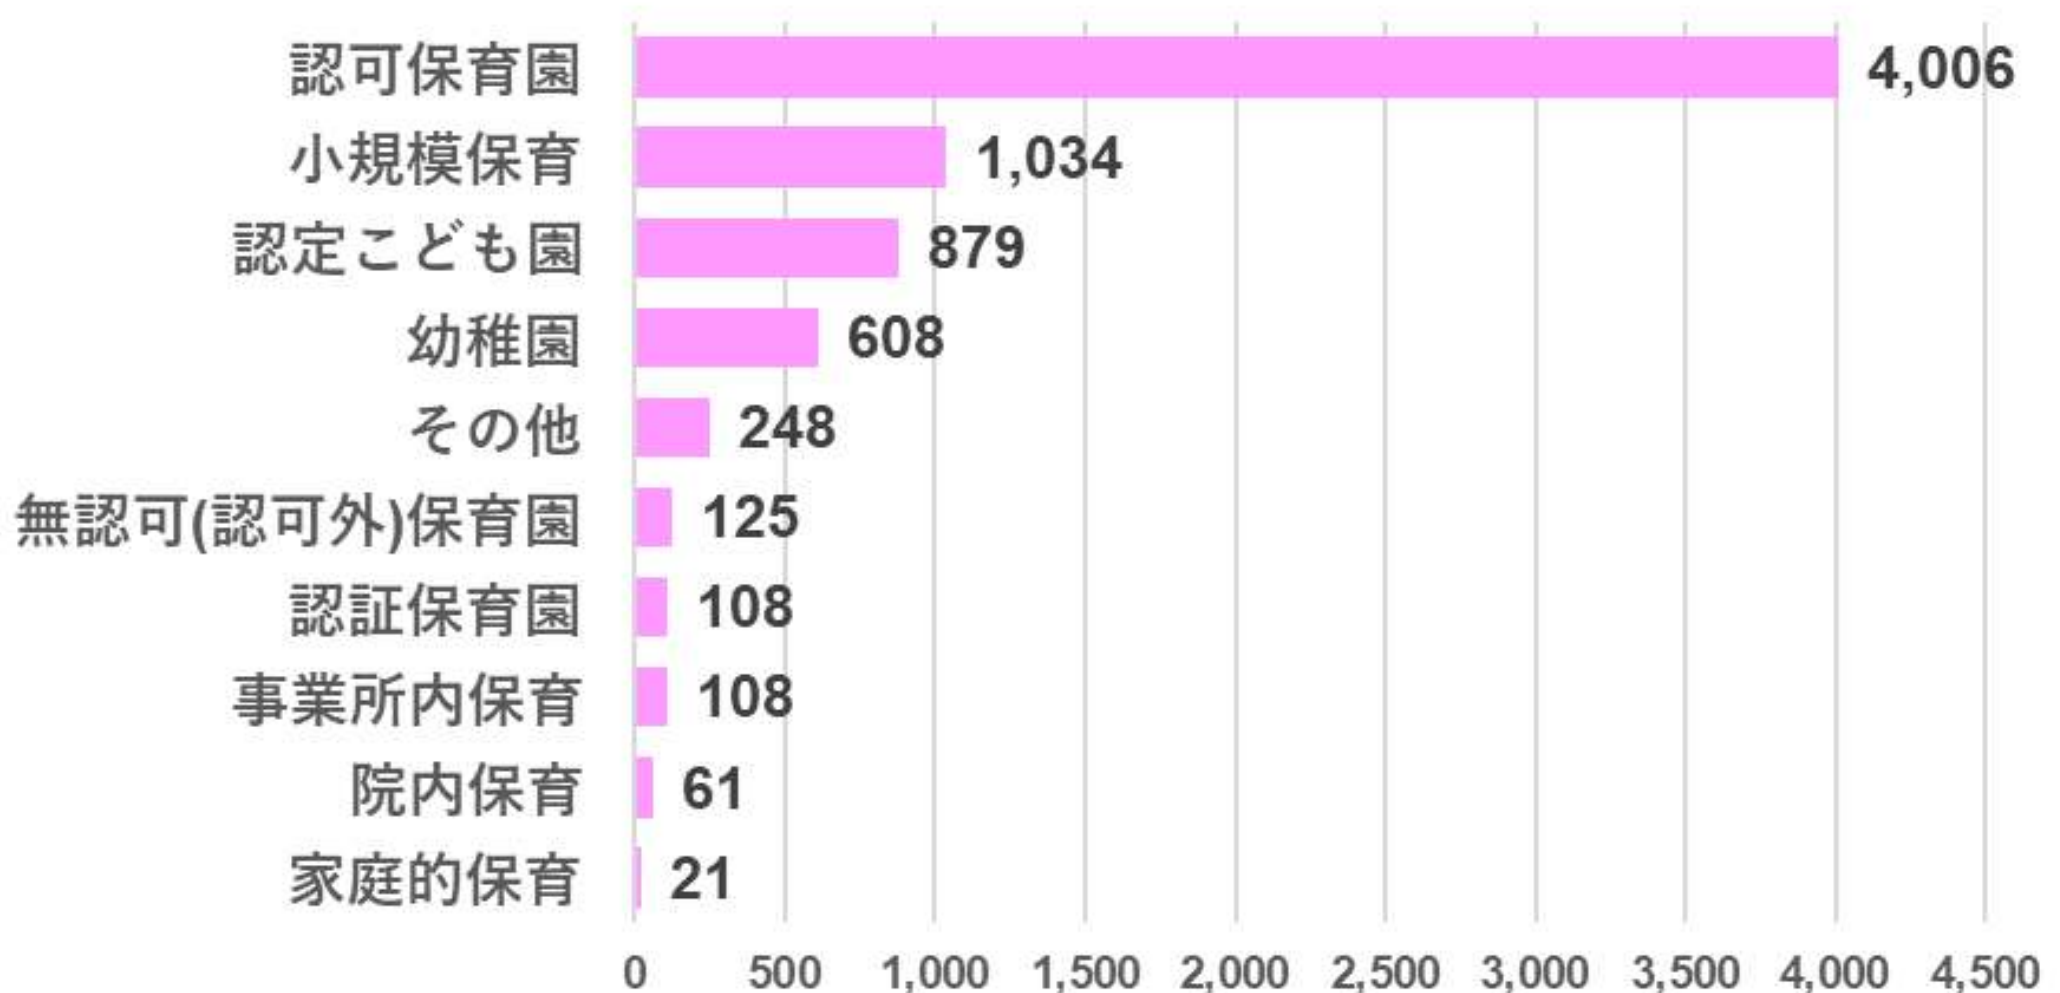

施設の形態別掲載園数