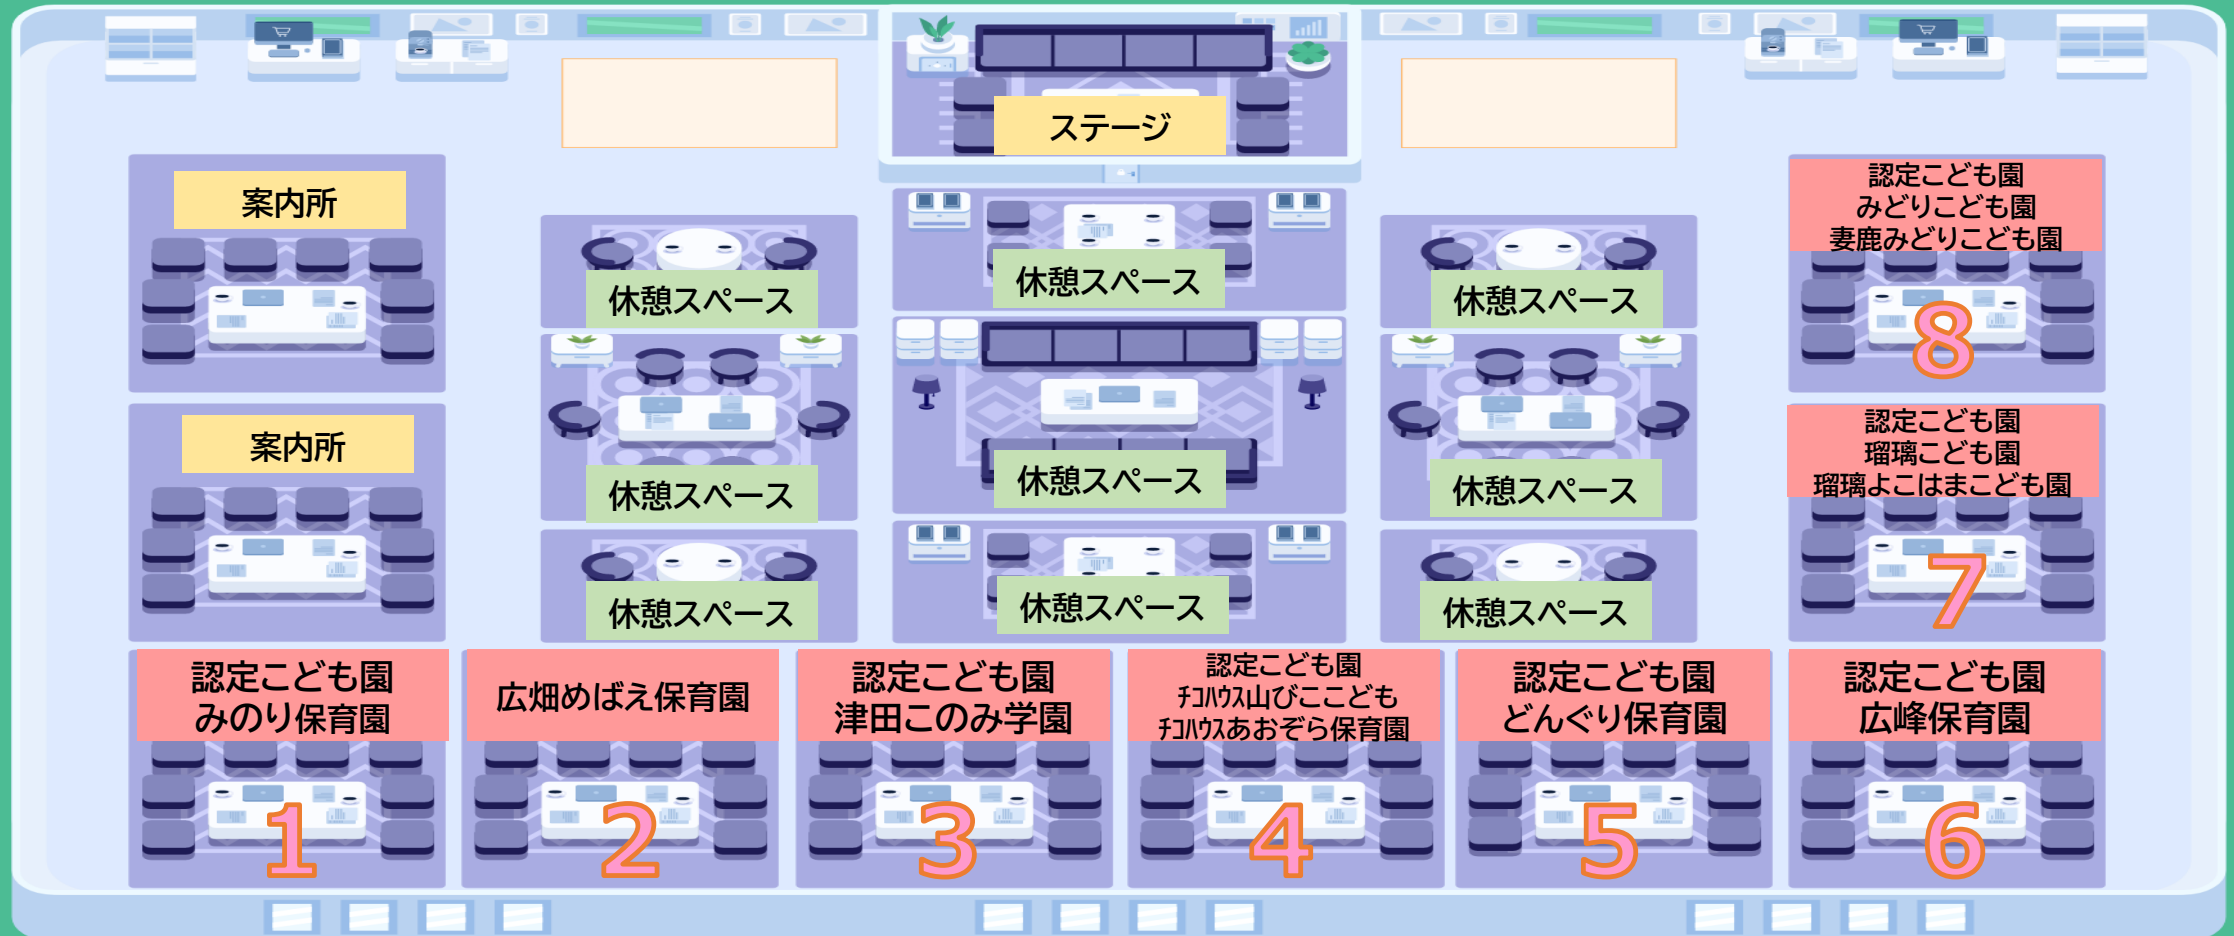

フロアのごあんない

ブース	1F	
	法人名	園名
1	(福)みのり保育園	認定こども園 みのり保育園
2	(福)めばえ福祉会	広畑めばえ保育園
3	(福)八葉福祉会	認定こども園 津田このみ学園
4	(福)あいむ	認定こども園 チコハウス山びこども園 認定こども園 チコハウスあおぞら保育園
5	(株)サーブ	認定こども園 どんぐり保育園
6	(福)広峰福祉会	認定こども園 広峰保育園
7	(福)東光学舎福祉会	認定こども園 瑠璃こども園 認定こども園 瑠璃よこはまこども園
8	(福)谷内福祉会	認定こども園 みどりこども園 認定こども園 妻鹿みどりこども園

ブース	2F	
	法人名	園名
9	(福)姫路めばえ福祉会	姫路めばえ保育園
10	(福)八葉福祉会	広英保育園
11	(福)サン福祉会	認定こども園 サンこども園
12	(福)慈恵福祉会	認定こども園 慈恵保育園
13	(福)夢前福祉会	認定こども園 姫路東こども園
14	(福)三恵会	三恵城山こども園
15	(福)安室	認定こども園 安室保育園
16	(宗)本柳寺	認定こども園 網干保育園

ブース	3F	
	法人名	園名
17	(福)勝原福祉会	認定こども園 勝原保育園
18	(福)やながせ福祉会	認定こども園 やながせ保育園
19	(福)まるやま福祉会	認定こども園 別所まるやまこども園 認定こども園 まるやま保育園
20	(福)よい子の広場福祉会	認定こども園 荒川ひまわり保育園
21	(福)姫路前山福祉会	認定こども園 姫路前山保育園
22	(福)クローバー	認定こども園 クローバーこども園
23	(宗)景福寺	認定こども園 景福寺瑞松学院
24	(福)八葉福祉会	やぐら保育園

1Fフロアのごあんない

●学生・求職者は、休憩スペースを自由にお使いください。